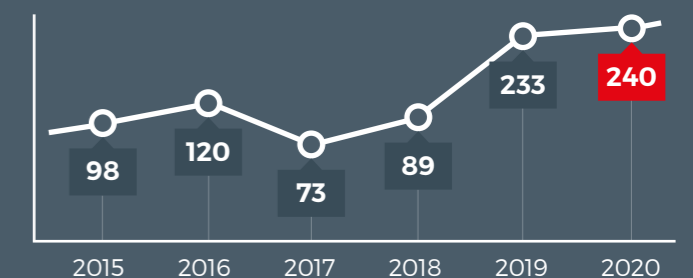

FERTIGGESTELLTE WOHN-EINHEITEN